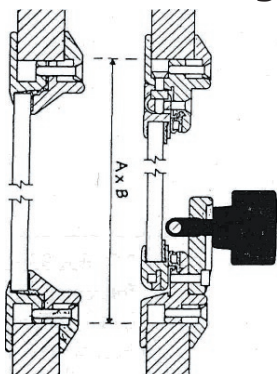

BAILEY MARINE LTD
MARINE CONSULTING

PO Box 110, Waipu 0545 New Zealand. Phone & Fax 09 432 1663
Mobile 021 703720 email terry@baileymarine.co.nz

www.baileymarine.co.nz

Standard Hatches

Art No.	Cut out size (AxB)	All Radii 30 mm Acrylic
80.20.10.00	200 x 200 mm	10 mm
80.20.20.00	325 x 185 mm	10 mm
80.20.90.00	341 x 196 mm	10 mm
80.21.00.00	410 x 410 mm	10 mm
80.20.30.00	450 x 320 mm	10 mm
80.20.40.00	500 x 370 mm	10 mm
80.20.50.00	500 x 500 mm	10 mm
80.20.60.00	620 x 620 mm	15 mm
80.20.70.00	800 x 800 mm	15 mm
80.20.75.00	900 x 900 mm	15 mm

Flushline Hatches

Art No.	Cut out size (AxB)	All Radii 42 mm Acrylic
80.50.30.00	275 x 275 mm	8 mm
80.50.60.00	420 x 420 mm	8 mm
80.50.80.00	*470 x 470 mm	8 mm
80.50.90.00	510 x 510 mm	8 mm

* indent only

Standard Portlights

Fixed Art No.	Opening Art No.	Cut out size (AxB)	All Radii 42 mm Acrylic
81.10.11.00	81.00.10.00	268 x 141 mm	56 mm
81.10.21.00	81.00.20.00	375 x 175 mm	56 mm
81.10.31.00	81.00.30.00	375 x 215 mm	56 mm
81.10.41.00	81.00.40.00	475 x 255 mm	56 mm
	81.00.10.05	*375 x 141 mm	71 mm
	81.00.20.05	*375 x 175 mm	88 mm
	81.00.61.05	*481 x 277 mm	114 mm
	81.00.85.00	*600 x 175 mm	56 mm

* Circ. ended

Flushline Portlights

Opening outwards Art No.	Cut out size (AxB)
81.32.40.00	375 x 175 mm
81.32.50.00	421 x 176 mm
81.32.65.00	510 x 206 mm